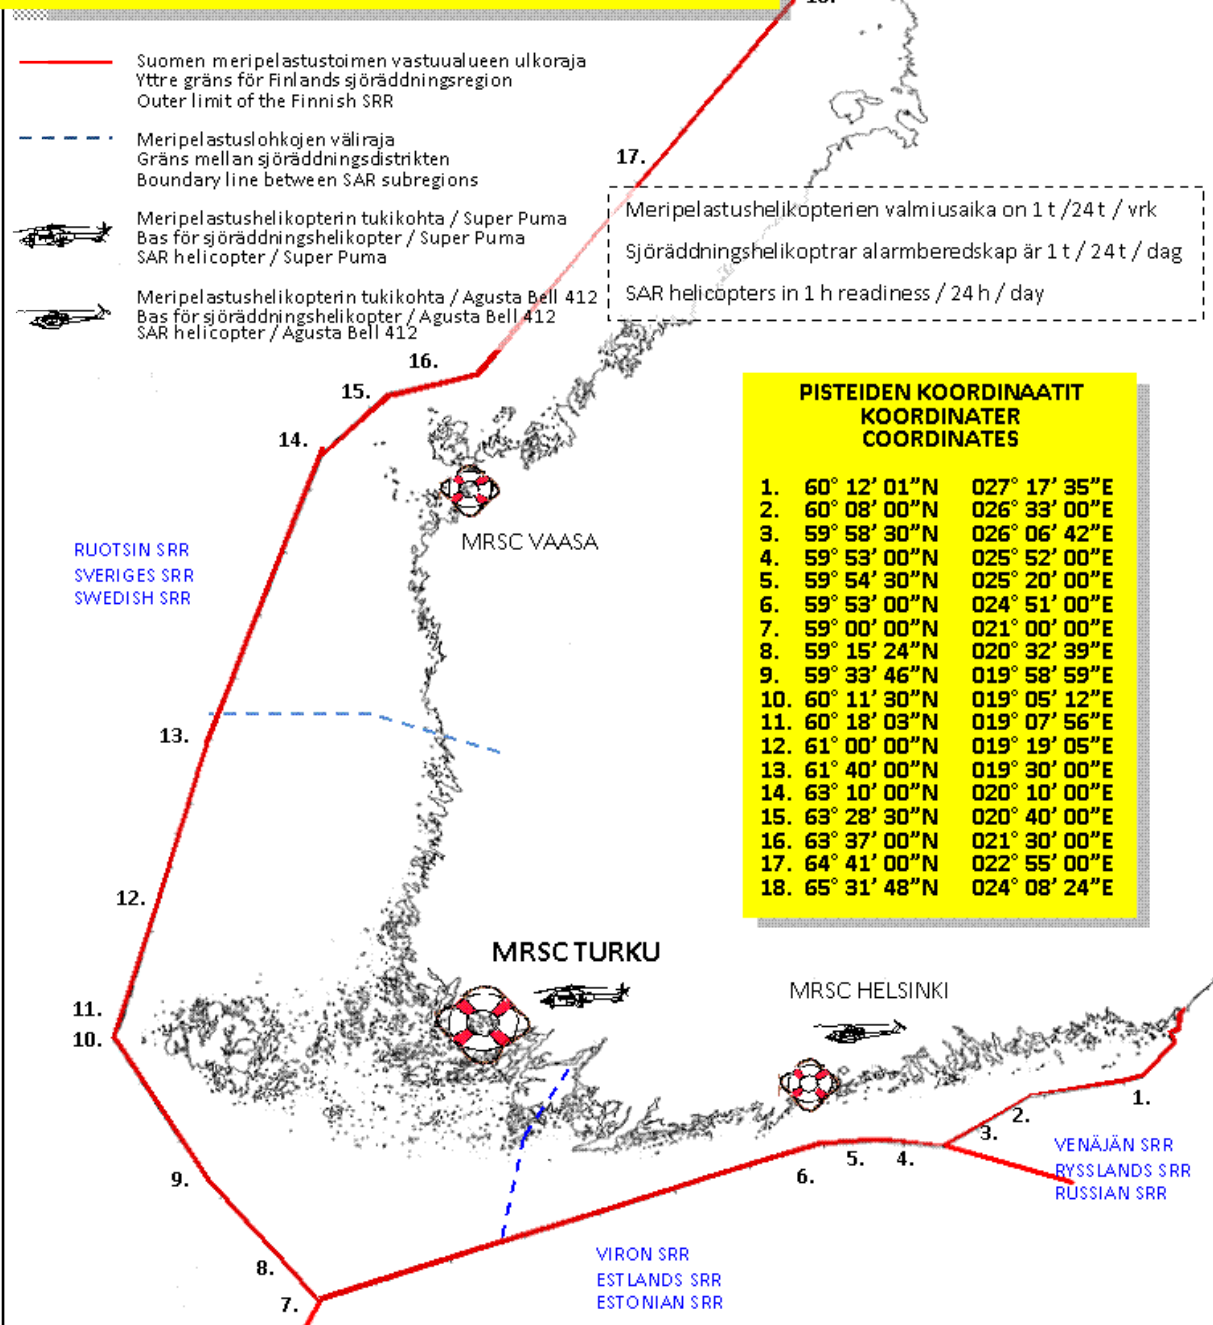

SUOMEN MERIPELASTUSTOIMEN ALUEJAKO

SUOMEN MERIPELASTUSTOIMEN VASTUUALUE (SRR)

DEN FINLÄNDSKA SJÖRÄDDNINGSTJÄNSTENS ANSVARSOMRÅDE (SRR)

FINNISH SEARCH AND RESCUE REGION (SRR)

CONTACT NUMBERS:

National SAR maritime alarm number **0204 1000 (from abroad +358 204 1000)**

West Finland Coast Guard District

MRCC Turku 0204 1001 (from abroad +358 204 1001)

MRSC Vaasa 0204 1003 (from abroad +358 204 1003)

Gulf of Finland Coast Guard District

MRSC Helsinki 0204 1002 (from abroad +358 204 1002)

2.2.2.3 Meripelastusjohtaja

Meripelastustilanteiden operatiivisesta johtamisesta vastaa kussakin meripelastuksen johtokeskuksessa työvuorosuunnitelman mukaisesti työvuorossa oleva meripelastusjohtaja (SMC). Hän määrittää vaaratilanteen asteen ja vastaa siitä, että vastuussa oleva keskus ryhtyy tilanteen edellyttämiin toimiin. Hänen apunaan on meripelastuksen johtokeskuksen muu henkilöstö. Meripelastusjohtaja vastaa ihmisten etsinnästä ja pelastamisesta mereltä