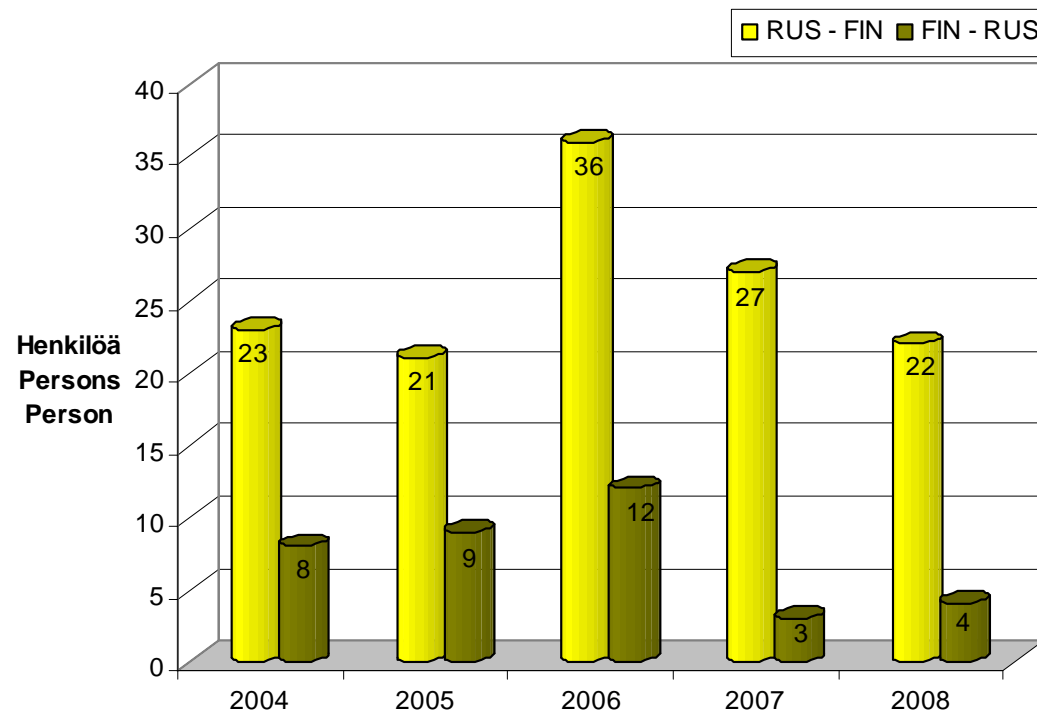

Henkilöiden luvattomat rajanylitykset maastorajalla

Illegal border crossings on landborder

Otillåtna gränsövergångar av personer vid landgränsen

Rajavartiolaitos
Gränsbevakningsväsendet
The Finnish Border Guard

Vuosi / Year / År	RUS - FIN	FIN - RUS
2004	74%	26%
2005	70%	30%
2006	75%	25%
2007	90%	10%