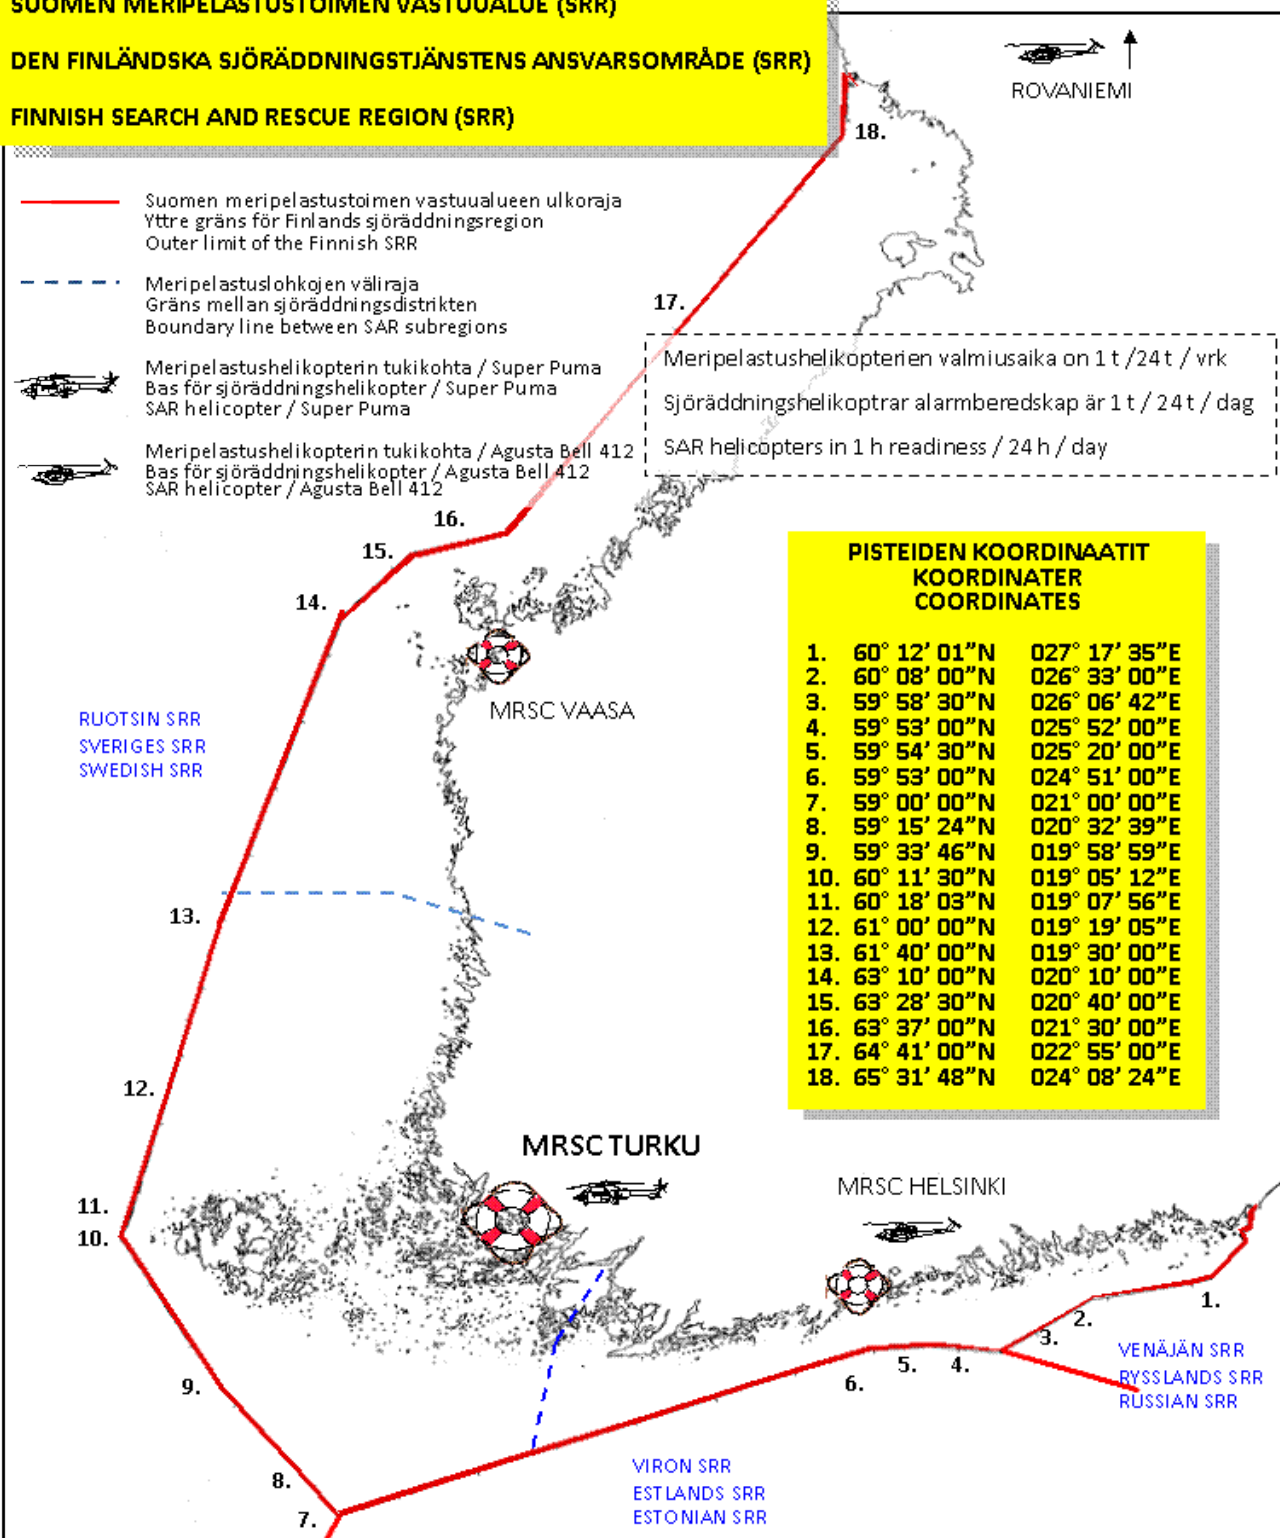

DEN FINLÄNSKA SJÖRÄDDNINGSTJÄNSTENS REGIONALA INDELNING

SUOMEN MERIPELASTUSTOIMEN VASTUUALUE (SRR)

DEN FINLÄNSKA SJÖRÄDDNINGSTJÄNSTENS ANSVARSOMRÅDE (SRR)

FINNISH SEARCH AND RESCUE REGION (SRR)

— Suomen meripelastustoimen vastuualueen ulkoraja
Yttre gräns för Finlands sjöräddningsregion
Outer limit of the Finnish SRR

- - - Meripelastuslokkens välräja
Gräns mellan sjöräddningsdistrikten
Boundary line between SAR subregions

 Meripelastushelikopterin tukikohta / Super Puma
Bas för sjöräddningshelikopter / Super Puma
SAR helicopter / Super Puma

 Meripelastushelikopterin tukikohta / Agusta Bell 412
Bas för sjöräddningshelikopter / Agusta Bell 412
SAR helicopter / Agusta Bell 412

17.

Meripelastushelikopterien valmiusaika on 1t / 24t / vrk
Sjöräddningshelikoptrar alarmberedskap är 1t / 24t / dag
SAR helicopters in 1 h readiness / 24 h / day

PISTEIDEN KOORDINAATIT KOORDINATER COORDINATES

1.	60° 12' 01"N	027° 17' 35"E
2.	60° 08' 00"N	026° 33' 00"E
3.	59° 58' 30"N	026° 06' 42"E
4.	59° 53' 00"N	025° 52' 00"E
5.	59° 54' 30"N	025° 20' 00"E
6.	59° 53' 00"N	024° 51' 00"E
7.	59° 00' 00"N	021° 00' 00"E
8.	59° 15' 24"N	020° 32' 39"E
9.	59° 33' 46"N	019° 58' 59"E
10.	60° 11' 30"N	019° 05' 12"E
11.	60° 18' 03"N	019° 07' 56"E
12.	61° 00' 00"N	019° 19' 05"E
13.	61° 40' 00"N	019° 30' 00"E
14.	63° 10' 00"N	020° 10' 00"E
15.	63° 28' 30"N	020° 40' 00"E
16.	63° 37' 00"N	021° 30' 00"E
17.	64° 41' 00"N	022° 55' 00"E
18.	65° 31' 48"N	024° 08' 24"E